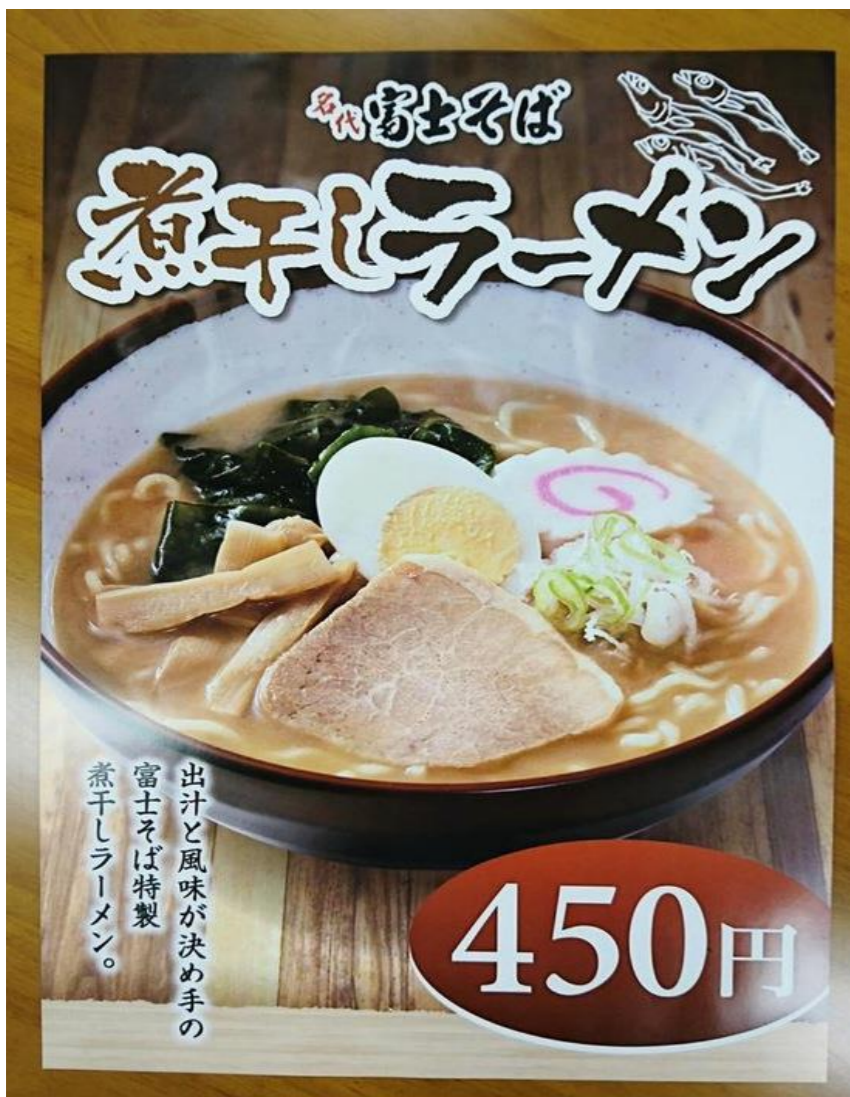

### 千葉県

- 64 柏店
- 65 浦安店

平成28年10月販売開始  
 開発:ダイタン企画株式会社  
 カロリー:497Kcal  
 アレルギー:調査中

QRコードをクリックすると富士そばホームページ、メニューに移動します。

**名代富士そば 店舗のご案内へ**

クリックすると富士そばホームページに移動します。